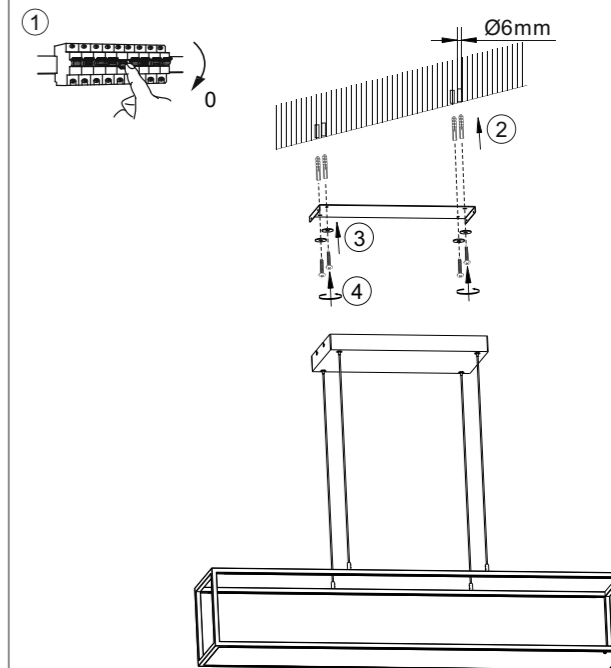

LED 8 W
960 lm
42 W
850 lm
t 20.000 h
T_k 3.000 K
15.000 x
<0,5 s

836099

230V / 50Hz~

LED 4x LED-Board 24V DC / 8W

4x 4x 4x

4

5

6