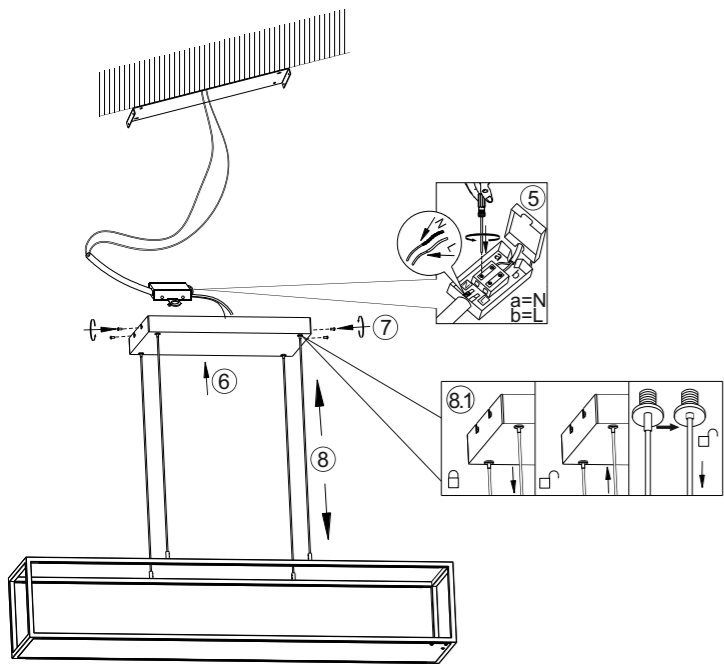

LED 8 W
960 lm
42 W
850 lm
t 20.000 h
T_k 3.000 K
15.000 x
<0,5 s

836099

230V / 50Hz~

LED 4x LED-Board 24V DC / 8W

4x 4x 4x

4

5

6